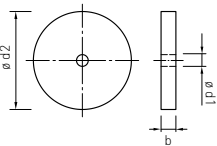

Greencable® Scheibe

Artikel Nr.	b	$\varnothing$ d1	$\varnothing$ d2
G02-10-02	5	10,5	60
G02-12-02	8	12,5	60

Werkstoff Aluminium eloxiert