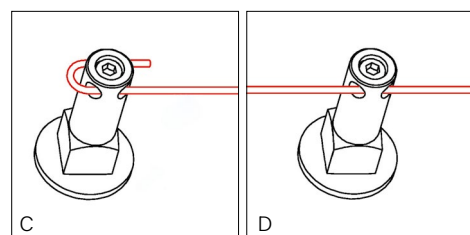

# INDIVIDUELLE MÖGLICHKEITEN IM ÜBERBLICK

Typ / Bezeichnung	GRENCABLE® Light - vertikal
Pflanzenart	Schlinger / Winder gem. GRENCABLE® Pflanzenliste

vertikal

Typ / Bezeichnung	GRENCABLE® Light - horizontal
Pflanzenart	Spreizklimmer gem. GRENCABLE® Pflanzenliste

horizontal

Typ / Bezeichnung	GRENCABLE® Light - rechteckig
Pflanzenart	Blatt-Stielranker / Sprossranker alternativ auch Schlinger / Winder oder Spreizklimmer gem. GRENCABLE® Pflanzenliste

Typ / Bezeichnung	GRENCABLE® Light - rautenförmig als mögliche Sonderform
Pflanzenart	Schlinger / Winder oder Spreizklimmer, je nach Formgestaltung auch Blatt-Stielranker / Sprossranker gem. GRENCABLE® Pflanzenliste