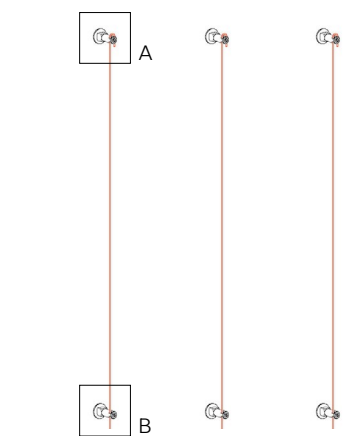

# INDIVIDUELLE MÖGLICHKEITEN IM ÜBERBLICK

Typ / Bezeichnung	GRENCABLE® Light - vertikal
Pflanzenart	Schlinger / Winder gem. GRENCABLE® Pflanzenliste

vertikal

Typ / Bezeichnung	GRENCABLE® Light - horizontal
Pflanzenart	Spreizklimmer gem. GRENCABLE® Pflanzenliste