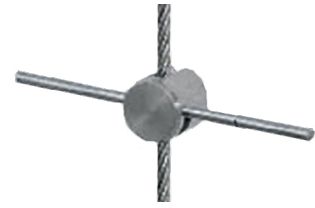

### FASSADENBEGRÜNUNG

Dank der unkomplizierten Montage und der großen Flexibilität in der Gestaltung ist das GREENCABLE®- LIGHT System äußerst vielseitig und individuell erweiterbar. Es gewährleistet Langlebigkeit und eine stilvolle Optik bereits während der Wachstumsphase der Kletterpflanzen. Die speziellen A4-Edelstahlseile können horizontal, vertikal oder über Kreuz durch die Sockel geführt werden, wodurch grüne Muster an den Fassaden entstehen. Ohne den Einsatz besonderer Werkzeuge kombiniert diese Rankhilfe für Kletterpflanzen Technik und Einfachheit und ermöglicht eine Fassadenbegrünung ganz nach Ihren Vorstellungen.

### DAS SYSTEM BESTEHT AUS:

1x Aluminium-Sockel inkl. einer Klemmschraube,  
1x Aluminium Abdeckscheibe und  
1x Dichtscheibe aus Zellkautschuk für unebene  
Strukturen.

Als Rankhilfe dient ein hochflexibles Drahtseil aus rost- und säurebeständigem Edelstahl. Die Oberfläche der Aluminiumkomponenten ist farblos eloxiert und schimmert in mattem Silber. Das System lässt sich auch noch nachträglich mit Klettersprossen nachrüsten. Durch die metrische Gewindeaufnahme am Sockelfuß lässt sich das System mit allen gängigen Befestigungsarten kombinieren. Ausschreibungstexte und CAD-Datensätze stehen als Download parat, videounterstützte Montageanleitungen runden den Service ab.

Klettersprosse ALU (G01-05-04)

Klettersprosse Kunststoff  
(G01-05-04)

Seilkreuz (858-0400-01)  
Stab  $\varnothing$  4 mm (922-0400)

Greencable®-Sockel inkl. Zylinderschraube

Artikel Nr.	a	b	c	$\varnothing$ d
G02-10-85	M10	85	30	29
G02-10-140	M10	140	30	29
G02-12-85*	M12	85	45	29