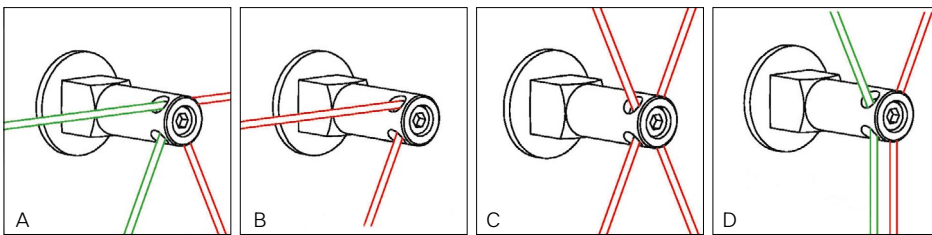

### DAS SYSTEM BESTEHT AUS:

1x Aluminium-Sockel inkl. einer Klemmschraube,  
1x Aluminium Abdeckscheibe und  
1x Dichtscheibe aus Zellkautschuk für unebene  
Strukturen.

Als Rankhilfe dient ein hochflexibles Drahtseil aus rost- und säurebeständigem Edelstahl. Die Oberfläche der Aluminiumkomponenten ist farblos eloxiert und schimmert in mattem Silber. Das System lässt sich auch noch nachträglich mit Klettersprossen nachrüsten. Durch die metrische Gewindeaufnahme am Sockelfuß lässt sich das System mit allen gängigen Befestigungsarten kombinieren. Ausschreibungstexte und CAD-Datensätze stehen als Download parat, videounterstützte Montageanleitungen runden den Service ab.

# INDIVIDUELLE MÖGLICHKEITEN IM ÜBERBLICK

Typ / Bezeichnung	GRENCABLE® Light - vertikal
Pflanzenart	Schlinger / Winder gem. GRENCABLE® Pflanzenliste

vertikal

Typ / Bezeichnung	GRENCABLE® Light - horizontal
Pflanzenart	Spreizklimmer gem. GRENCABLE® Pflanzenliste

horizontal

Typ / Bezeichnung	GRENCABLE® Light - rechteckig
Pflanzenart	Blatt-Stielranker / Sprossranker alternativ auch Schlinger / Winder oder Spreizklimmer gem. GRENCABLE® Pflanzenliste

Typ / Bezeichnung	GRENCABLE® Light - rautenförmig als mögliche Sonderform
Pflanzenart	Schlinger / Winder oder Spreizklimmer, je nach Formgestaltung auch Blatt-Stielranker / Sprossranker gem. GRENCABLE® Pflanzenliste