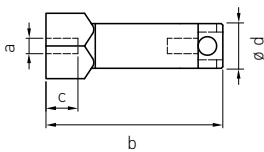

Klettersprosse ALU (G01-05-04)

Klettersprosse Kunststoff  
(G01-05-04)

Seilkreuz (858-0400-01)  
Stab  $\varnothing$  4 mm (922-0400)

Greencable®-Sockel inkl. Zylinderschraube

Artikel Nr.	a	b	c	$\varnothing$ d
G02-10-85	M10	85	30	29
G02-10-140	M10	140	30	29
G02-12-85*	M12	85	45	29