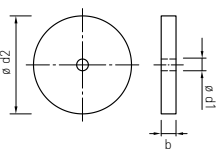

EPDM Soft

\* Mit seitlichen Madenschrauben

Greencable® Scheibe

Artikel Nr.	b	$\varnothing$ d1	$\varnothing$ d2
G02-10-02	5	10,5	60
G02-12-02	8	12,5	60

Werkstoff Aluminium eloxiert

Dichtscheibe

Artikel Nr.	b	$\varnothing$ d1	$\varnothing$ d2
G02-12-03	8	12	60