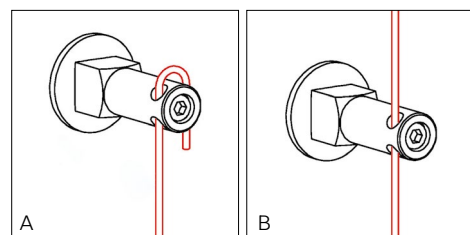

# INDIVIDUELLE MÖGLICHKEITEN IM ÜBERBLICK

Typ / Bezeichnung	GRENCABLE® Light - vertikal
Pflanzenart	Schlinger / Winder gem. GRENCABLE® Pflanzenliste

vertikal

Typ / Bezeichnung	GRENCABLE® Light - horizontal
Pflanzenart	Spreizklimmer gem. GRENCABLE® Pflanzenliste