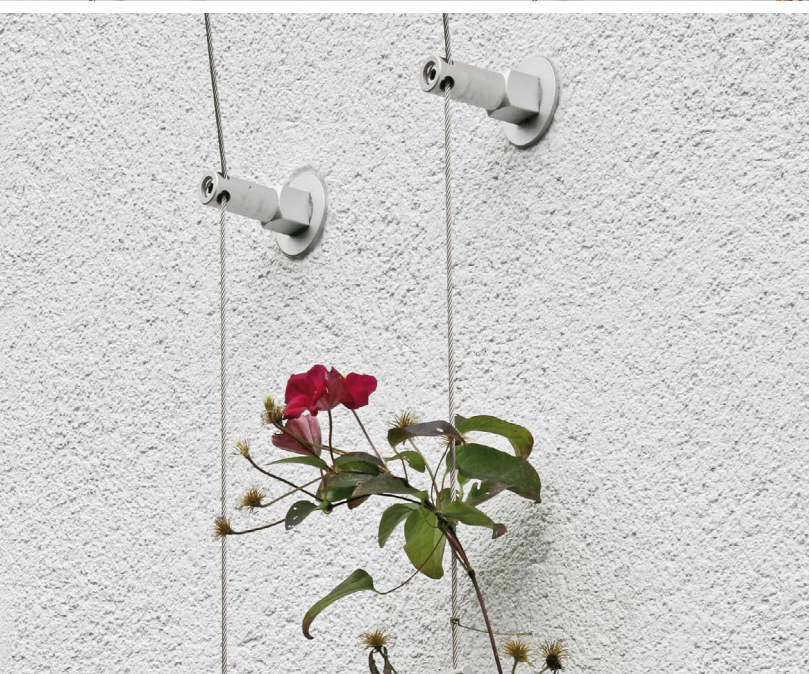

### FASSADENBEGRÜNUNG

Dank der unkomplizierten Montage und der großen Flexibilität in der Gestaltung ist das GREENCABLE®- LIGHT System äußerst vielseitig und individuell erweiterbar. Es gewährleistet Langlebigkeit und eine stilvolle Optik bereits während der Wachstumsphase der Kletterpflanzen. Die speziellen A4-Edelstahlseile können horizontal, vertikal oder über Kreuz durch die Sockel geführt werden, wodurch grüne Muster an den Fassaden entstehen. Ohne den Einsatz besonderer Werkzeuge kombiniert diese Rankhilfe für Kletterpflanzen Technik und Einfachheit und ermöglicht eine Fassadenbegrünung ganz nach Ihren Vorstellungen.

### DAS SYSTEM BESTEHT AUS:

1x Aluminium-Sockel inkl. einer Klemmschraube,  
1x Aluminium Abdeckscheibe und  
1x Dichtscheibe aus Zellkautschuk für unebene  
Strukturen.

Als Rankhilfe dient ein hochflexibles Drahtseil aus rost- und säurebeständigem Edelstahl. Die Oberfläche der Aluminiumkomponenten ist farblos eloxiert und schimmert in mattem Silber. Das System lässt sich auch noch nachträglich mit Klettersprossen nachrüsten. Durch die metrische Gewindeaufnahme am Sockelfuß lässt sich das System mit allen gängigen Befestigungsarten kombinieren. Ausschreibungstexte und CAD-Datensätze stehen als Download parat, videounterstützte Montageanleitungen runden den Service ab.

# INDIVIDUELLE MÖGLICHKEITEN IM ÜBERBLICK

Typ / Bezeichnung	GRENCABLE® Light - vertikal
Pflanzenart	Schlinger / Winder gem. GRENCABLE® Pflanzenliste

vertikal

Typ / Bezeichnung	GRENCABLE® Light - horizontal
Pflanzenart	Spreizklimmer gem. GRENCABLE® Pflanzenliste

horizontal

Typ / Bezeichnung	GRENCABLE® Light - rechteckig
Pflanzenart	Blatt-Stielranker / Sprossranker alternativ auch Schlinger / Winder oder Spreizklimmer gem. GRENCABLE® Pflanzenliste

Typ / Bezeichnung	GRENCABLE® Light - rautenförmig als mögliche Sonderform
Pflanzenart	Schlinger / Winder oder Spreizklimmer, je nach Formgestaltung auch Blatt-Stielranker / Sprossranker gem. GRENCABLE® Pflanzenliste