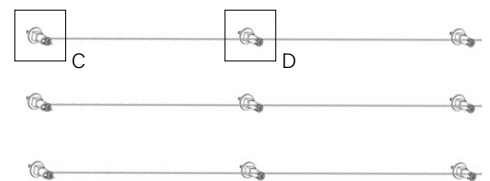

### DAS SYSTEM BESTEHT AUS:

1x Aluminium-Sockel inkl. einer Klemmschraube,  
1x Aluminium Abdeckscheibe und  
1x Dichtscheibe aus Zellkautschuk für unebene  
Strukturen.

Als Rankhilfe dient ein hochflexibles Drahtseil aus rost- und säurebeständigem Edelstahl. Die Oberfläche der Aluminiumkomponenten ist farblos eloxiert und schimmert in mattem Silber. Das System lässt sich auch noch nachträglich mit Klettersprossen nachrüsten. Durch die metrische Gewindeaufnahme am Sockelfuß lässt sich das System mit allen gängigen Befestigungsarten kombinieren. Ausschreibungstexte und CAD-Datensätze stehen als Download parat, videounterstützte Montageanleitungen runden den Service ab.

# INDIVIDUELLE MÖGLICHKEITEN IM ÜBERBLICK

Typ / Bezeichnung	GRENCABLE® Light - vertikal
Pflanzenart	Schlinger / Winder gem. GRENCABLE® Pflanzenliste

vertikal

Typ / Bezeichnung	GRENCABLE® Light - horizontal
Pflanzenart	Spreizklimmer gem. GRENCABLE® Pflanzenliste

horizontal

Typ / Bezeichnung	GRENCABLE® Light - rechteckig
Pflanzenart	Blatt-Stielranker / Sprossranker alternativ auch Schlinger / Winder oder Spreizklimmer gem. GRENCABLE® Pflanzenliste

Typ / Bezeichnung	GRENCABLE® Light - rautenförmig als mögliche Sonderform
Pflanzenart	Schlinger / Winder oder Spreizklimmer, je nach Formgestaltung auch Blatt-Stielranker / Sprossranker gem. GRENCABLE® Pflanzenliste