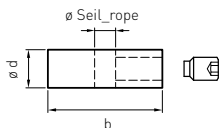

Klettersprosse, Alu

Artikel Nr.	b	$\varnothing$ d	$\varnothing$ Seil
G01-05-04	30	10	5,5

Werkstoff Aluminium eloxiert