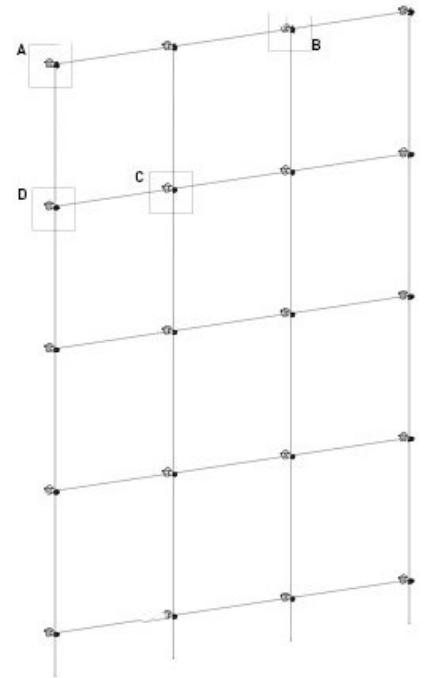

# INDIVIDUELLE MÖGLICHKEITEN IM ÜBERBLICK

Typ / Bezeichnung	GRENCABLE® Light - vertikal
Pflanzenart	Schlinger / Winder gem. GRENCABLE® Pflanzenliste

vertikal

Typ / Bezeichnung	GRENCABLE® Light - horizontal
Pflanzenart	Spreizklimmer gem. GRENCABLE® Pflanzenliste

horizontal

Typ / Bezeichnung	GRENCABLE® Light - rechteckig
Pflanzenart	Blatt-Stielranker / Sprossranker alternativ auch Schlinger / Winder oder Spreizklimmer gem. GRENCABLE® Pflanzenliste

Typ / Bezeichnung	GRENCABLE® Light - rautenförmig als mögliche Sonderform
Pflanzenart	Schlinger / Winder oder Spreizklimmer, je nach Formgestaltung auch Blatt-Stielranker / Sprossranker gem. GRENCABLE® Pflanzenliste