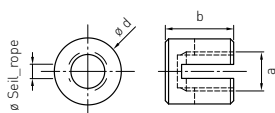

Seilkreuz verstellbar

Artikel Nr.	a	b	$\varnothing$ d	$\varnothing$ Seil
858-0400-01	M12	19,5	20	4

Werkstoff 1.4401