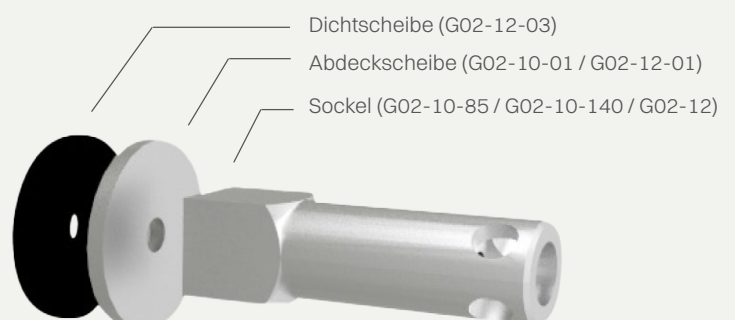

### FASSADENBEGRÜNUNG

Dank der unkomplizierten Montage und der großen Flexibilität in der Gestaltung ist das GREENCABLE®- LIGHT System äußerst vielseitig und individuell erweiterbar. Es gewährleistet Langlebigkeit und eine stilvolle Optik bereits während der Wachstumsphase der Kletterpflanzen. Die speziellen A4-Edelstahlseile können horizontal, vertikal oder über Kreuz durch die Sockel geführt werden, wodurch grüne Muster an den Fassaden entstehen. Ohne den Einsatz besonderer Werkzeuge kombiniert diese Rankhilfe für Kletterpflanzen Technik und Einfachheit und ermöglicht eine Fassadenbegrünung ganz nach Ihren Vorstellungen.

### DAS SYSTEM BESTEHT AUS:

1x Aluminium-Sockel inkl. einer Klemmschraube,  
1x Aluminium Abdeckscheibe und  
1x Dichtscheibe aus Zellkautschuk für unebene  
Strukturen.

Als Rankhilfe dient ein hochflexibles Drahtseil aus rost- und säurebeständigem Edelstahl. Die Oberfläche der Aluminiumkomponenten ist farblos eloxiert und schimmert in mattem Silber. Das System lässt sich auch noch nachträglich mit Klettersprossen nachrüsten. Durch die metrische Gewindeaufnahme am Sockelfuß lässt sich das System mit allen gängigen Befestigungsarten kombinieren. Ausschreibungstexte und CAD-Datensätze stehen als Download parat, videounterstützte Montageanleitungen runden den Service ab.