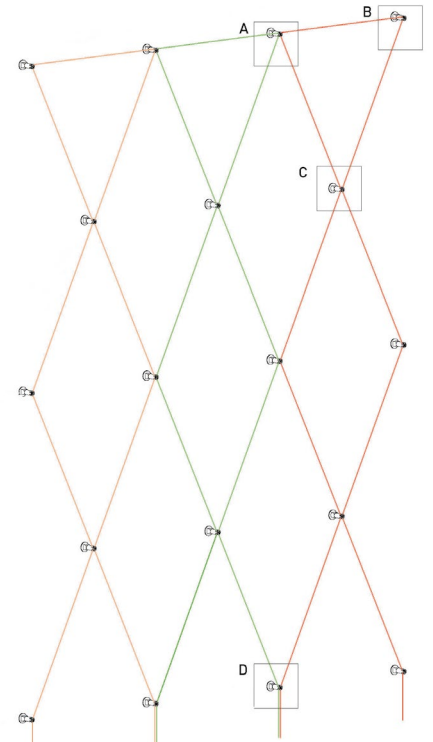

# INDIVIDUELLE MÖGLICHKEITEN IM ÜBERBLICK

Typ / Bezeichnung	GRENCABLE® Light - vertikal
Pflanzenart	Schlinger / Winder gem. GRENCABLE® Pflanzenliste

vertikal

Typ / Bezeichnung	GRENCABLE® Light - horizontal
Pflanzenart	Spreizklimmer gem. GRENCABLE® Pflanzenliste

horizontal

Typ / Bezeichnung	GRENCABLE® Light - rechteckig
Pflanzenart	Blatt-Stielranker / Sprossranker alternativ auch Schlinger / Winder oder Spreizklimmer gem. GRENCABLE® Pflanzenliste

Typ / Bezeichnung	GRENCABLE® Light - rautenförmig als mögliche Sonderform
Pflanzenart	Schlinger / Winder oder Spreizklimmer, je nach Formgestaltung auch Blatt-Stielranker / Sprossranker gem. GRENCABLE® Pflanzenliste