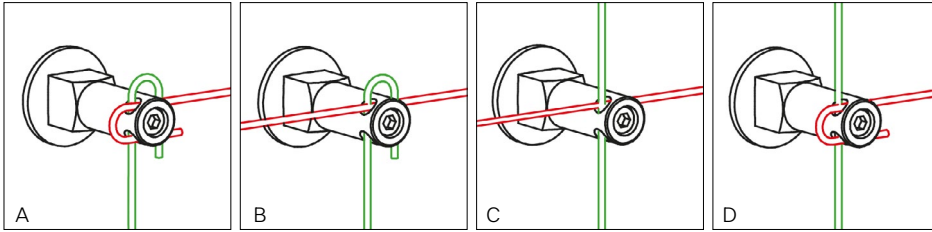

### DAS SYSTEM BESTEHT AUS:

1x Aluminium-Sockel inkl. einer Klemmschraube,  
1x Aluminium Abdeckscheibe und  
1x Dichtscheibe aus Zellkautschuk für unebene  
Strukturen.

Als Rankhilfe dient ein hochflexibles Drahtseil aus rost- und säurebeständigem Edelstahl. Die Oberfläche der Aluminiumkomponenten ist farblos eloxiert und schimmert in mattem Silber. Das System lässt sich auch noch nachträglich mit Klettersprossen nachrüsten. Durch die metrische Gewindeaufnahme am Sockelfuß lässt sich das System mit allen gängigen Befestigungsarten kombinieren. Ausschreibungstexte und CAD-Datensätze stehen als Download parat, videounterstützte Montageanleitungen runden den Service ab.

# INDIVIDUELLE MÖGLICHKEITEN IM ÜBERBLICK

Typ / Bezeichnung	GRENCABLE® Light - vertikal
Pflanzenart	Schlinger / Winder gem. GRENCABLE® Pflanzenliste

vertikal

Typ / Bezeichnung	GRENCABLE® Light - horizontal
Pflanzenart	Spreizklimmer gem. GRENCABLE® Pflanzenliste

horizontal

Typ / Bezeichnung	GRENCABLE® Light - rechteckig
Pflanzenart	Blatt-Stielranker / Sprossranker alternativ auch Schlinger / Winder oder Spreizklimmer gem. GRENCABLE® Pflanzenliste

Typ / Bezeichnung	GRENCABLE® Light - rautenförmig als mögliche Sonderform
Pflanzenart	Schlinger / Winder oder Spreizklimmer, je nach Formgestaltung auch Blatt-Stielranker / Sprossranker gem. GRENCABLE® Pflanzenliste