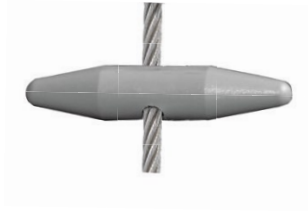

### FASSADENBEGRÜNUNG

Dank der unkomplizierten Montage und der großen Flexibilität in der Gestaltung ist das GREENCABLE®- LIGHT System äußerst vielseitig und individuell erweiterbar. Es gewährleistet Langlebigkeit und eine stilvolle Optik bereits während der Wachstumsphase der Kletterpflanzen. Die speziellen A4-Edelstahlseile können horizontal, vertikal oder über Kreuz durch die Sockel geführt werden, wodurch grüne Muster an den Fassaden entstehen. Ohne den Einsatz besonderer Werkzeuge kombiniert diese Rankhilfe für Kletterpflanzen Technik und Einfachheit und ermöglicht eine Fassadenbegrünung ganz nach Ihren Vorstellungen.

### DAS SYSTEM BESTEHT AUS:

1x Aluminium-Sockel inkl. einer Klemmschraube,  
1x Aluminium Abdeckscheibe und  
1x Dichtscheibe aus Zellkautschuk für unebene  
Strukturen.

Als Rankhilfe dient ein hochflexibles Drahtseil aus rost- und säurebeständigem Edelstahl. Die Oberfläche der Aluminiumkomponenten ist farblos eloxiert und schimmert in mattem Silber. Das System lässt sich auch noch nachträglich mit Klettersprossen nachrüsten. Durch die metrische Gewindeaufnahme am Sockelfuß lässt sich das System mit allen gängigen Befestigungsarten kombinieren. Ausschreibungstexte und CAD-Datensätze stehen als Download parat, videounterstützte Montageanleitungen runden den Service ab.

Klettersprosse ALU (G01-05-04)

Klettersprosse Kunststoff  
(G01-05-04)

Seilkreuz (858-0400-01)  
Stab  $\varnothing$  4 mm (922-0400)

Greencable®-Sockel inkl. Zylinderschraube

Artikel Nr.	a	b	c	$\varnothing$ d
G02-10-85	M10	85	30	29
G02-10-140	M10	140	30	29
G02-12-85*	M12	85	45	29